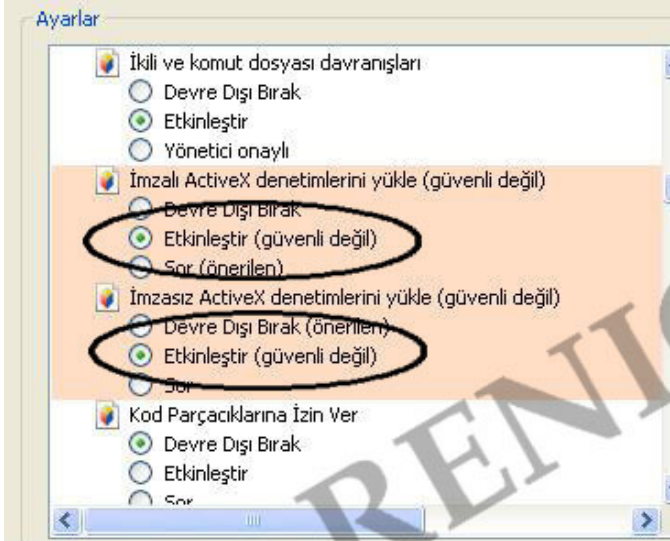

Güvenlik Ayarları - Internet Bölgesi