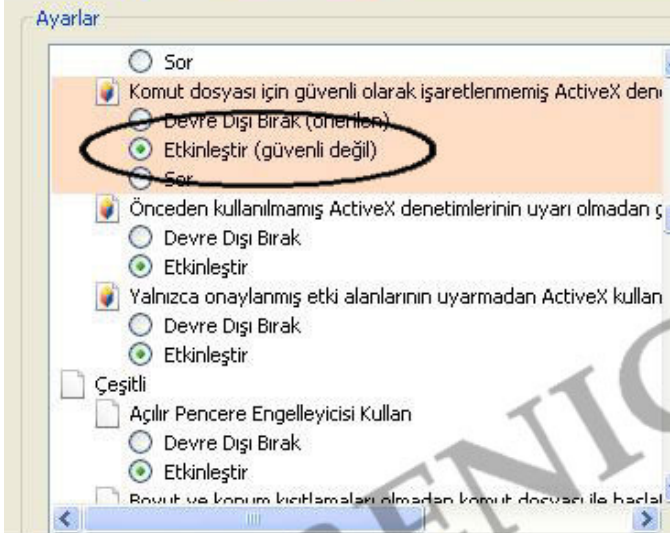

Ayarları yukarıdaki gibi yaptıktan sonra tamam'a basarak çıkın. İnternet explorer'ı kapatarak yeni bir Explorer açın . Artık ip adresini yazarak cihaza girişi yapabilirsiniz.