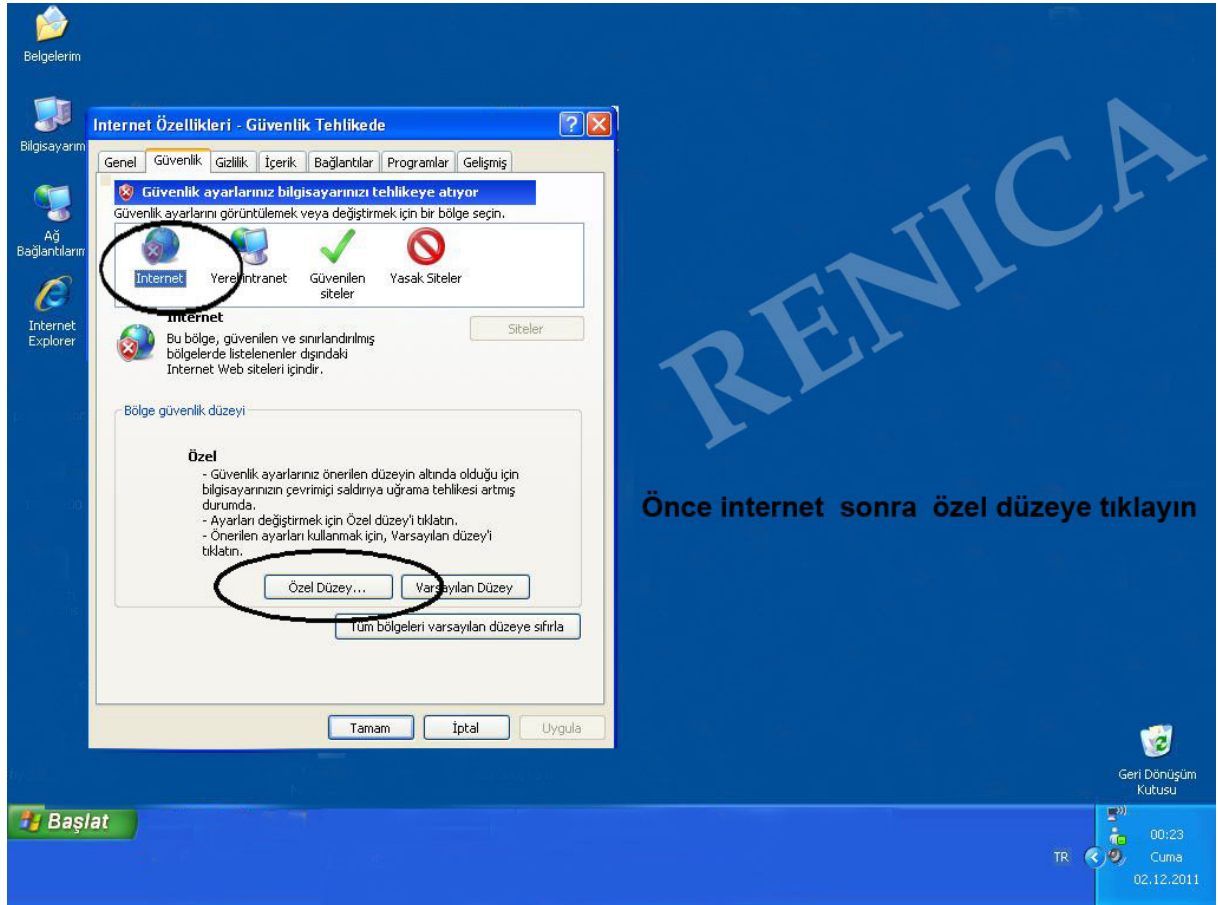

## Dvr Kaydediciye internet Explorer üzerinden bağlanmak için gerekli ActiveX ayarlarının yapılışı :