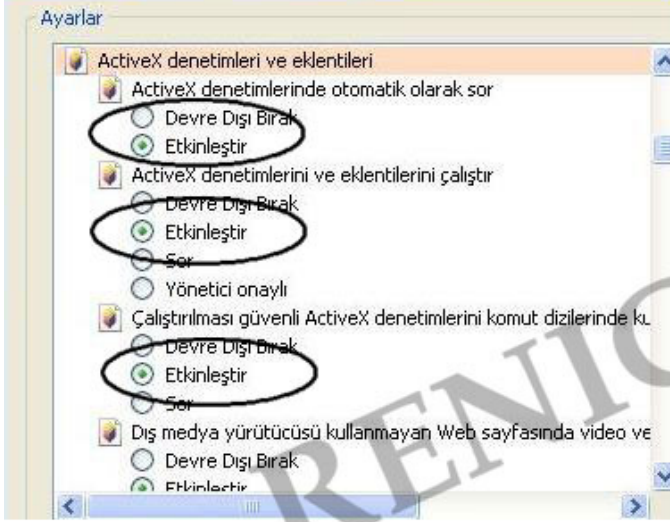

Güvenlik Ayarları - Internet Bölgesi

Güvenlik Ayarları - Internet Bölgesi